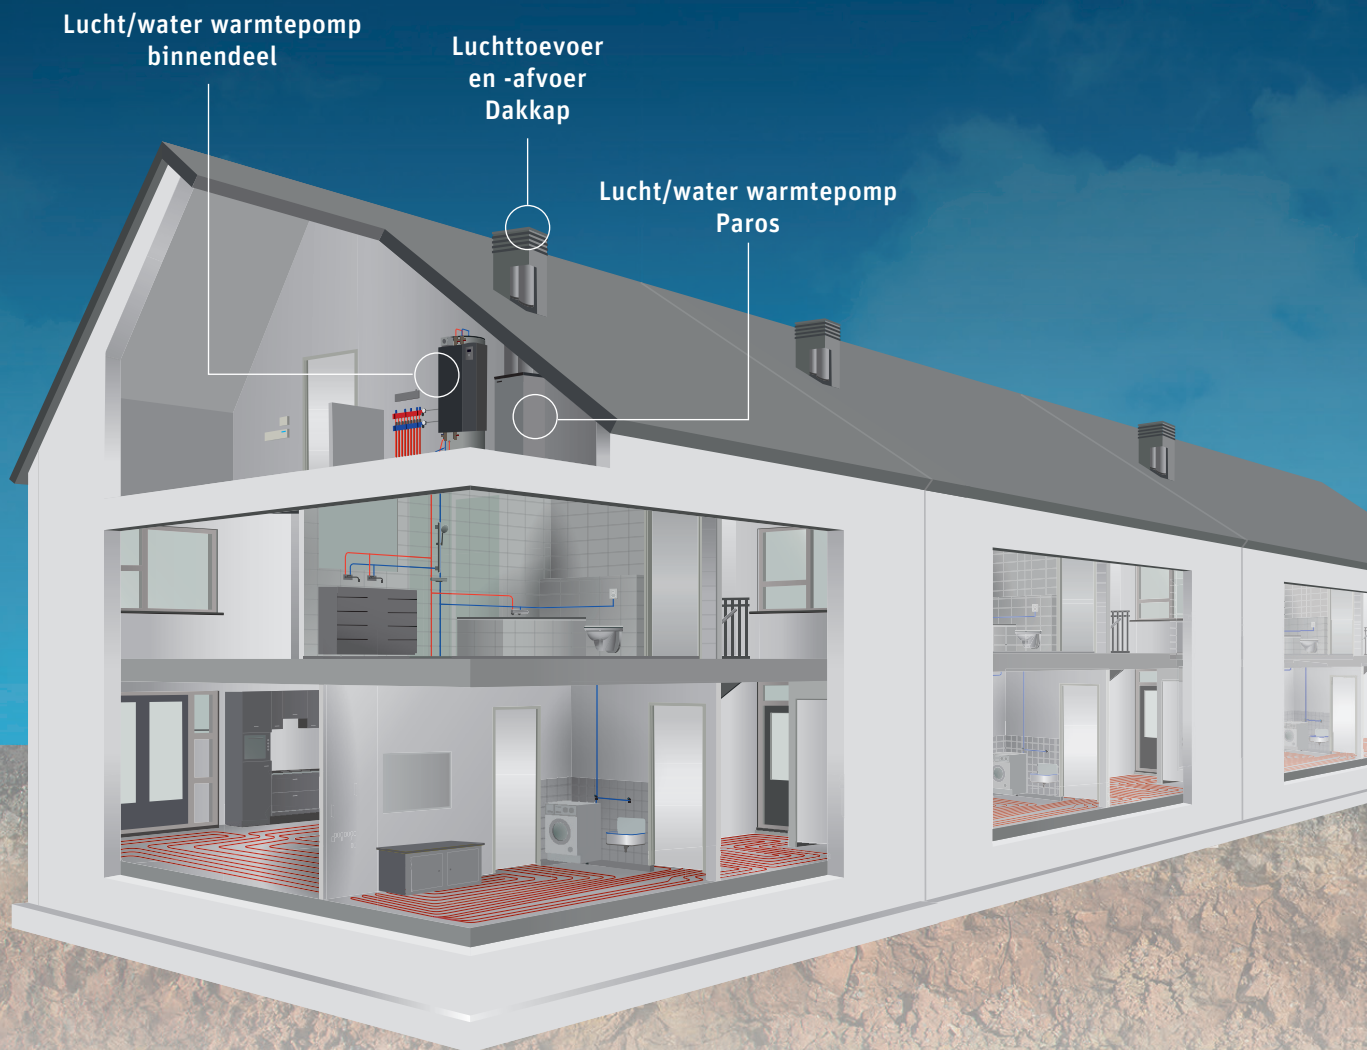

Paros

MINDER GELUID,  
MEER COMFORT

Lucht/water warmtepomp  
binnenopstelling  
**Paros**

*the better way to heat*

## PAROS DE FLEXIBELE

Ontdek Paros: de stille, praktische en modulerende lucht/water monoblock warmtepomp van alpha innotec, met voordelen voor zowel de gebruiker als de installateur. De belangrijkste pluspunten? Hij heeft geen buitendeel en past door de dakkap.

Hierdoor zijn geluidsproblemen verleden tijd en is hij geschikt om op zolder te plaatsen met één dakdoorvoer en een dakkap. De dakkap is speciaal ontworpen voor de Paros. Ideaal voor nieuwbouw en de juiste keuze als er buiten geen ruimte is of als buitenplaatsing esthetisch gezien niet wenselijk is.

## Overweldigende prestaties Minder geluid, meer comfort

- + Compact, stil en energiezuinig
- + Eenvoudig te installeren:  
een all-in-one-systeem of losse modules
- + Passend door de dakkap
- + Warm tapwater tot 60 graden,  
zonder gebruik te maken van het elektrische element
- + Voor nieuwbouw en bestaande bouw
- + Geschikt voor verwarmen, koelen en warm tapwater